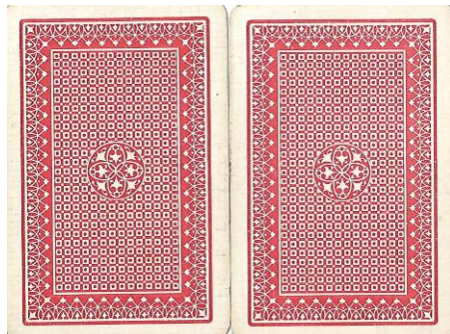

Mazzo: CANASTA WADDINGTONS

Tipo: Singolo **Doppio**

Dorso:

Semi: *Vintage di un Doppio Mazzo di carte, ovviamente della WADDINGTON, con il medesimo Dorso in discreto stato e completi, accompagnati da due pieghevoli, uno con le regole della Canasta (in inglese), l'altro con punti e segnapunti; i due mazzi hanno i soliti semi francesi :*

Contenitore: *I mazzi sono in una scatola, in cartoncino in due parti ad incastro che ha il fronte come dall'immagine qui sotto riprodotta (nella consueta riduzione di 35/100°) ed il retro totalmente bianco:*